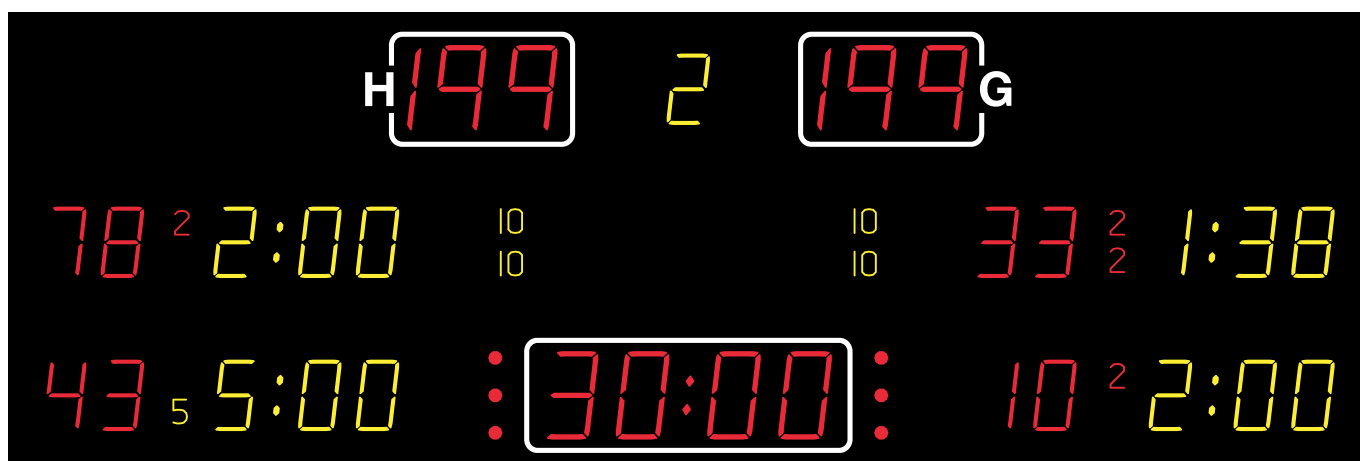

NA 2671 без текстового дисплея

400 cm

Командный Счет	26 см Красный
Номер Периода	21 см Желтый
Время Игры	26 см Красный
Текстовый дисплей 20 знаков	15 см Красный
Таймауты	Красные Точки
Таймер штрафного времени	21 см Желтый
Инд. номер игрока	21 см Красный
Назначенное штрафное время 2 / 5 мин	10 см Красный / Желтый
Назначенное штрафное время 10 мин	10 см Желтый
Габариты (с текстовым дисплеем)	400 x 135 x 8 см
Габариты без текстового дисплея	400 x 80 x 8 см
Вес	108 / 90 кг
Читаемость	150 м
Эл. Мощность (W)	nom.150 : max. 357

Панель Управления
NAUCON-1000

NA 2671T с текстовым дисплеем

400 cm