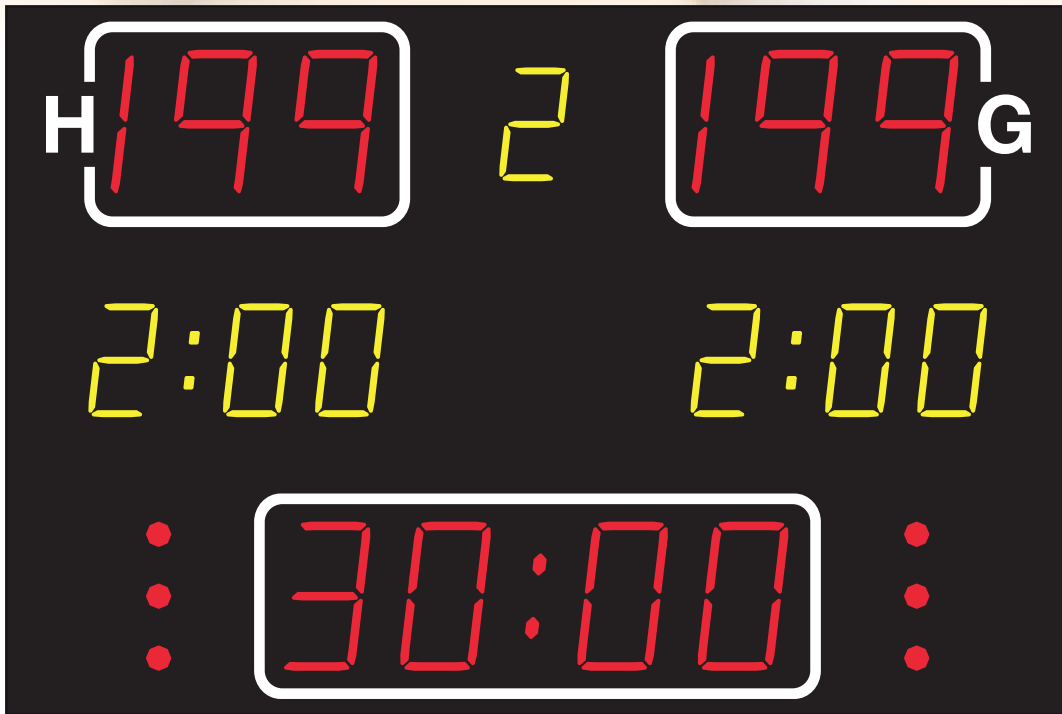

NA1630 • **NA2130** • NA2630 • NA3330

150 cm

NA1630

NA2630

NA3330

120 cm

200 cm

200 cm

Также могут отображать
2 ШТРАФА

NA2132

150 cm

Ask for:

NA1632
NA2132
NA2632
NA3332

Также доступны с
ТЕКСТОВОЙ
ПОЛОСКОЙ

NA2130T

150 cm

Спрашивайте:

NA1630T
NA2130T
NA2630T
NA3330T

NAUCON-1000

Панель
управления

	NA1630	Хит продаж! NA2130	NA2630	NA3330
Team scores (199-199)	16 cm – red	21 cm – red	26 cm – red	33 cm – red
Period (9)	16 cm – yellow	16 cm – yellow	21 cm – yellow	26 cm – yellow
Game clock (99:59)	16 cm – red	21 cm – red	26 cm – red	33 cm – red
Time out	Red dots	Red dots	Red dots	Red dots
Penalty (9:59)	16 cm – yellow	16 cm – yellow	21 cm – yellow	26 cm – yellow
Team foul (9)	16 cm – yellow	16 cm – yellow	21 cm – yellow	26 cm – yellow
Dimensions (cm)	120 x 80 x 8	150 x 100 x 8	200 x 120 x 8	200 x 135 x 8
Weight – net weight/packed (kg)	20/55	30/55	48/95	54/95
Readability (m)	60	120	150	200
Power consumption – max/average	127/39	129/39	153/46	240/72
Power supply placement	T01	T01	T01	T01