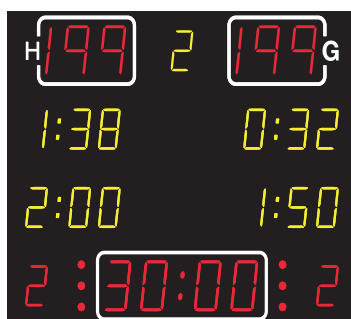

NA2136 • NA2636 • NA3336

150 cm

NA2636

NA3336

200 cm

200 cm

Также доступно с
**ТЕКСТОВОЙ
СТРОКОЙ**

NA2136T

150 cm

Спрашивайте:
NA2136T
NA2636T
NA3336T

NAUCON-1000
Панель
управления

	NA2136	Хит продаж! NA2636	NA3336
Team scores (199-199)	16 cm – red	26 cm – red	33 cm – red
Period (9)	16 cm – yellow	21 cm – yellow	26 cm – yellow
Game clock (99:59)	16 cm – red	26 cm – red	33 cm – red
Time out	Red dots	Red dots	Red dots
Penalty (9:59)	16 cm – yellow	21 cm – yellow	26 cm – yellow
Team foul (9)	16 cm – yellow	21 cm – yellow	21 cm – yellow
Dimensions (cm)	120 x 80 x 8	200 x 160 x 8	200 x 180 x 8
Weight – net weight/packed (kg)	20/55	64/95	72/120
Readability (m)	60	150	200
Power consumption – max/average	127/39	219/66	330/99
Power supply placement	T01	T01	T01