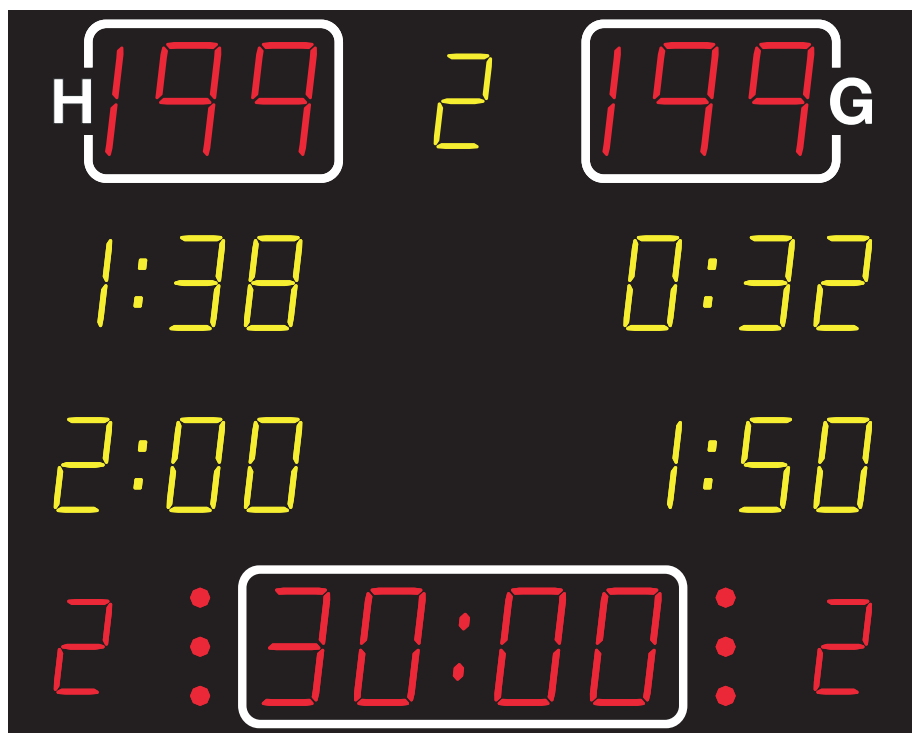

NA2136 • NA2636 • NA3336

150 cm

NA2636

NA3336

200 cm

200 cm

Также доступно с
**ТЕКСТОВОЙ
СТРОКОЙ**

NA2136T

150 cm

Спрашивайте:
NA2136T
NA2636T
NA3336T

NAUCON-1000
Панель
управления

	NA2136	Хит продаж! NA2636	NA3336
Team scores (199-199)	16 cm – red	26 cm – red	33 cm – red
Period (9)	16 cm – yellow	21 cm – yellow	26 cm – yellow
Game clock (99:59)	16 cm – red	26 cm – red	33 cm – red
Time out	Red dots	Red dots	Red dots
Penalty (9:59)	16 cm – yellow	21 cm – yellow	26 cm – yellow
Team foul (9)	16 cm – yellow	21 cm – yellow	21 cm – yellow
Dimensions (cm)	120 x 80 x 8	200 x 160 x 8	200 x 180 x 8
Weight – net weight/packed (kg)	20/55	64/95	72/120
Readability (m)	60	150	200
Power consumption – max/average	127/39	219/66	330/99
Power supply placement	T01	T01	T01