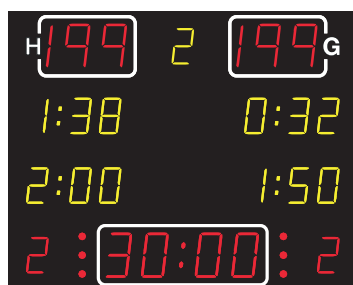

NA2136 • NA2636 • NA3336

150 cm

NA2636

NA3336

200 cm

200 cm

Также доступно с
**ТЕКСТОВОЙ
СТРОКОЙ**

NA2136T

150 cm

Спрашивайте:
NA2136T
NA2636T
NA3336T

NAUCON-1000
Панель
управления

	NA2136	Хит продаж! NA2636	NA3336
Team scores (199-199)	16 cm – red	26 cm – red	33 cm – red
Period (9)	16 cm – yellow	21 cm – yellow	26 cm – yellow
Game clock (99:59)	16 cm – red	26 cm – red	33 cm – red
Time out	Red dots	Red dots	Red dots
Penalty (9:59)	16 cm – yellow	21 cm – yellow	26 cm – yellow
Team foul (9)	16 cm – yellow	21 cm – yellow	21 cm – yellow
Dimensions (cm)	120 x 80 x 8	200 x 160 x 8	200 x 180 x 8
Weight – net weight/packed (kg)	20/55	64/95	72/120
Readability (m)	60	150	200
Power consumption – max/average	127/39	219/66	330/99
Power supply placement	T01	T01	T01