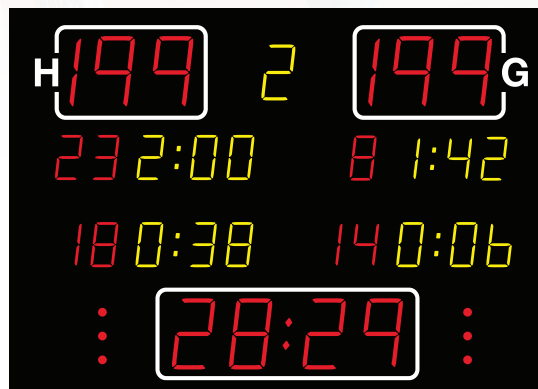

NA2142 • **NA2642** • NA3342

200 cm

NA2142

NA3342

200 cm

250 cm

Настройки для ВОЛЕЙБОЛА

NA2642

200 cm

Спрашивайте:

NA2142
NA2642
NA3342

NAUCON-1000

Панель управления:

	NA2142	Хит продаж! NA2642	NA3342
Team scores (199-199)	21 cm – red	26 cm – red	33 cm – red
Period (9)	16 cm – yellow	21 cm – yellow	26 cm – yellow
Game clock (99:59)	21 cm – red	26 cm – red	33 cm – red
Time out	Red dots	Red dots	Red dots
Penalty (9:59)	16 cm – yellow	16 cm – yellow	21 cm – yellow
Team foul (9)	16 cm – yellow	16 cm – yellow	21 cm – yellow
Individual player no.	16 cm - red	16 cm - red	21 cm - red
Dimensions (cm)	200 x 135 x 8	200 x 160 x 8	250 x 180 x 8
Weight – net weight/packed (kg)	54/95	64/95	90/130
Readability (m)	120	150	200
Power consumption – max/average	233/70	271/82	414/125
Power supply placement	T01	T01	T21