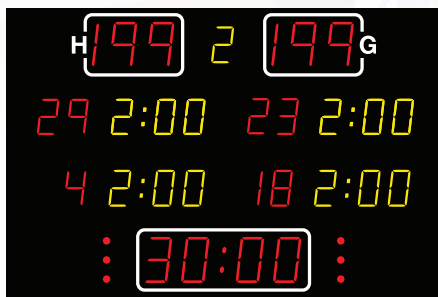

NA2142 • **NA2642** • NA3342

200 cm

NA2142

NA3342

200 cm

250 cm

Настройки для ВОЛЕЙБОЛА

NA2642

200 cm

Спрашивайте:

NA2142
NA2642
NA3342

NAUCON-1000

Панель управления:

	NA2142	Хит продаж! NA2642	NA3342
Team scores (199-199)	21 cm – red	26 cm – red	33 cm – red
Period (9)	16 cm – yellow	21 cm – yellow	26 cm – yellow
Game clock (99:59)	21 cm – red	26 cm – red	33 cm – red
Time out	Red dots	Red dots	Red dots
Penalty (9:59)	16 cm – yellow	16 cm – yellow	21 cm – yellow
Team foul (9)	16 cm – yellow	16 cm – yellow	21 cm – yellow
Individual player no.	16 cm - red	16 cm - red	21 cm - red
Dimensions (cm)	200 x 135 x 8	200 x 160 x 8	250 x 180 x 8
Weight – net weight/packed (kg)	54/95	64/95	90/130
Readability (m)	120	150	200
Power consumption – max/average	233/70	271/82	414/125
Power supply placement	T01	T01	T21