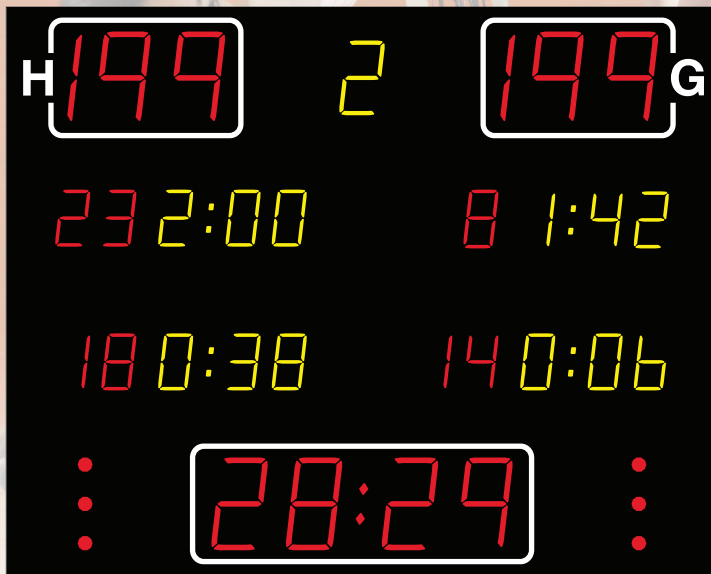

NA2142 • **NA2642** • NA3342

200 cm

NA2142

NA3342

200 cm

250 cm

Настройки для ВОЛЕЙБОЛА

NA2642

200 cm

Спрашивайте:

NA2142
NA2642
NA3342

NAUCON-1000

Панель управления:

	NA2142	Хит продаж! NA2642	NA3342
Team scores (199-199)	21 cm – red	26 cm – red	33 cm – red
Period (9)	16 cm – yellow	21 cm – yellow	26 cm – yellow
Game clock (99:59)	21 cm – red	26 cm – red	33 cm – red
Time out	Red dots	Red dots	Red dots
Penalty (9:59)	16 cm – yellow	16 cm – yellow	21 cm – yellow
Team foul (9)	16 cm – yellow	16 cm – yellow	21 cm – yellow
Individual player no.	16 cm - red	16 cm - red	21 cm - red
Dimensions (cm)	200 x 135 x 8	200 x 160 x 8	250 x 180 x 8
Weight – net weight/packed (kg)	54/95	64/95	90/130
Readability (m)	120	150	200
Power consumption – max/average	233/70	271/82	414/125
Power supply placement	T01	T01	T21