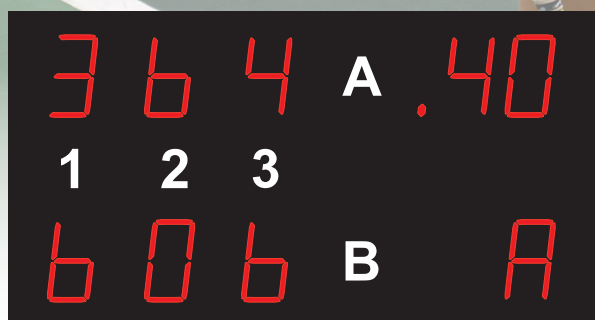

Теннис/сквош

Nautronic поставяет табло в такие одиночные виды спорта, как теннис, сквош, атлетика, бадминтон и другие

Подходят для
уличного
использования

NHK21150 - 3 сета*

150 cm

NHK21152 - 5 сетов*

200 cm

NK21172 - сквош**

150 cm

*NAUCON-1000
Панель управления

**NAUCON-30
Пульт ДУ

	NHK21150	NHK21152	NK21172
Scores (199-199/99-99)	21 cm - red	21 cm - red	21 cm - red
Set scores (9-9)	21 cm - red	21 cm - red	--
Previous sets (9)	-	-	16 cm - yellow
Dimensions (cm)	150 x 80 x 8	200 x 80 x 8	150 x 35 x 8
Weight - net weight/packed (kg)	25/55	32/55	11/55
Readability (m)	120	120	120
Power consumption - max/average (W)	82/28	114/38	56/19
Power supply placement	T01	T01	T01