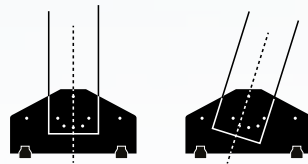

### NC26796

NAUCON-1000 поставляется с пультом для управления табло атаки

Проводной пульт для NAUCON-1000

NAUCON-1000  
Панель управления

	NC26792	NC26796	FIBA LEVEL 1 NC26798
Game clock (99:59)	16 cm - yellow	16 cm - yellow	16 cm – yellow
1/10 of a second count (last 5 seconds)*	Yes	Yes	Yes
Time (99)	26 cm - red	26 cm - red	26 cm - red
Time run out sound	Loud horn	Loud horn	Loud horn
Dimensions (cm)	63 x 60 x 8	3x (63 x 60)	67 x 60 x 67
Weight - net weight/packed (kg)	(2 x 12) 24/49	(2 x 29) 58/102	(2 x 33) 66/110
Number of display sides	Single side	3 sided	4 sided
Used for FIBA	Level 2	Level 1	Level 1
Power consumption - max/average (W)	48/15	140/42	192/58
Power supply placement	T01	T01	T01

NC26790

Варианты размещения

Металлические крепежи с резиновыми прокладками и отверстиями для размещения на стене

Прямой

Наклонный

Наклоняемая конструкция позволяет добиться максимальной видимости для зрителей

NC26750

Ручка для удобной переноски и регулируемые ножки

Металлические ножки

NAUCON-20

Пульт управления

	NC21750	The most popular NC26750	NC21790*	NC26790*
Time (99)	21 cm – red	26 cm – red	21 cm – red	26 cm – red
Time run out sound	Loud horn	Loud horn	Loud horn	Loud horn
Scoreboard integration + synchronization	-	-	Yes	Yes
Dimensions (cm)	44 x 36 x 8	44 x 36 x 8	44 x 36 x 8	44 x 36 x 8
Weight - net weight/packed (kg)	( 2 x 8 ) 16/17	( 2 x 8 ) 16/17	( 2 x 8 ) 16/17	( 2 x 8 ) 16/17
Readability (m)	120	150	120	150
Power consumption - max/average (W)	25/8	25/9	25/8	28/8
Power supply placement	T03	T03	T03	T03